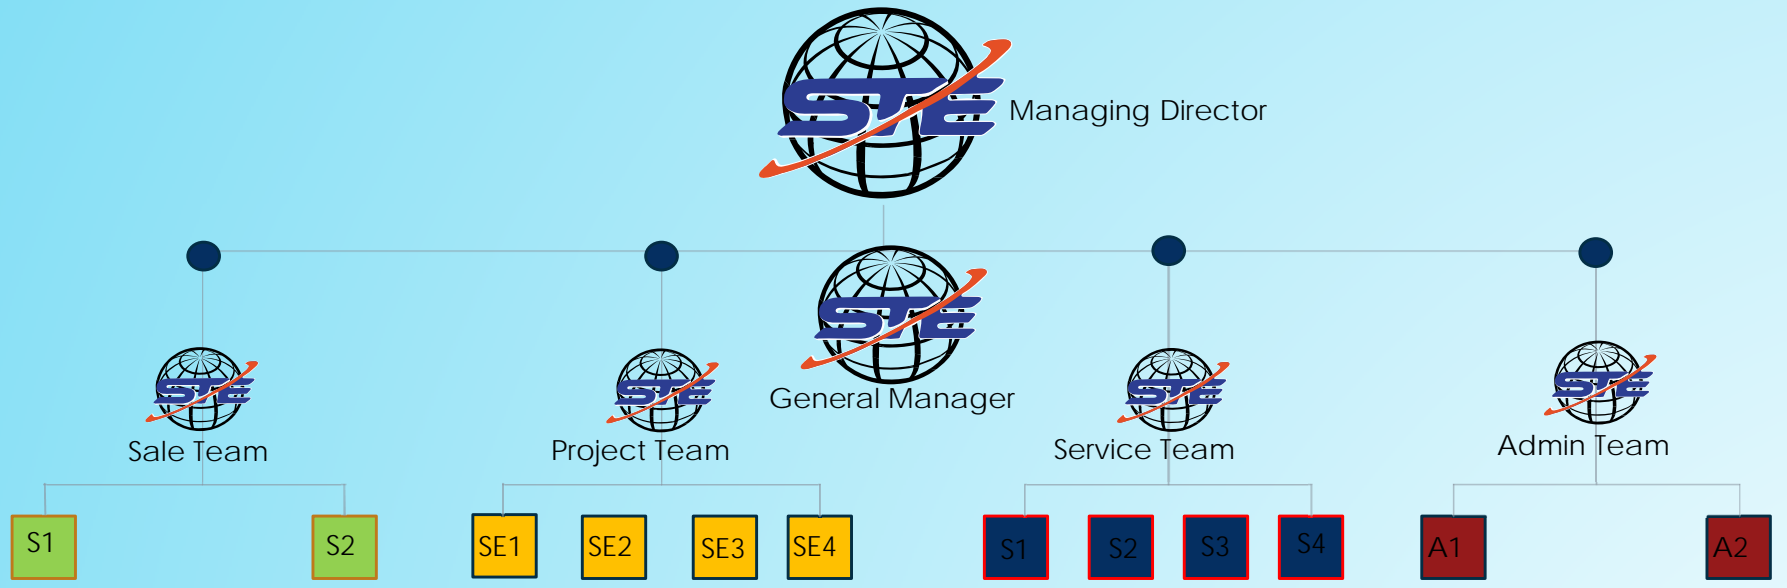

IP Telephone
 - IP PBX
 - VoIP
 - IP Intercom

Public Address Sound

Rack Cabinet
 - Network Rack
 - Wall Rack
 - Outdoor Cabinet

Cabling
 - Fiber Optic
 - UTP
 - RG Coaxial

Network Fire Alarm

Organization chart

PROJECT REFERANCE

CUSTOMER

งานติดตั้งสายสัญญาณ FIBER OPTIC CABLE
โรงไฟฟ้า บางปู

ITALTHAI
ENGINEERING

งานผลิตตู้ OUTDOOR และอุปกรณ์ประกอบ

โครงการติดตั้งระบบกล้องอ่านป้ายทะเบียนรถยนต์อัตโนมัติ LPR

งานติดตั้งกล่องวงจรปิด CCTV เพื่อการจราจรและขนส่งทางบก กรุงเทพมหานคร